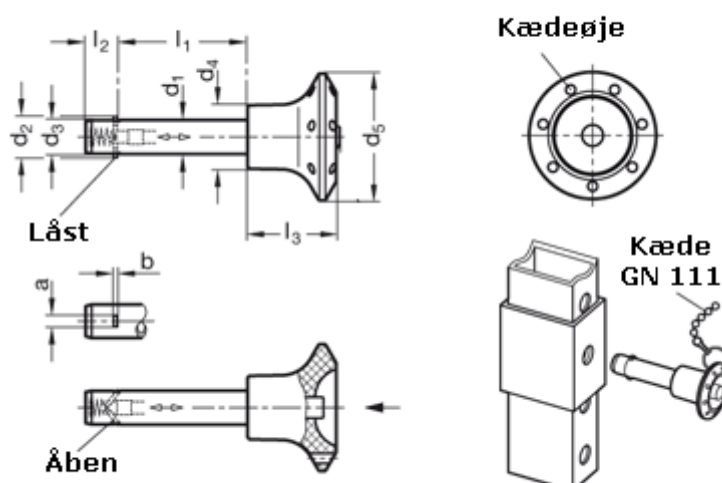

Varenummer: 201091660
Beskrivelse: E+G Låsepal
GN 114.2-10-30

Mål

a = 3,3	l2 = 9,8
b = 1	l3 = 26
d1 = 10	Spændekraft (kN) = 40
d2 = 12,8	
d3 = 9,9	
d4 = 18	
d5 = 34	
l1 = 30	